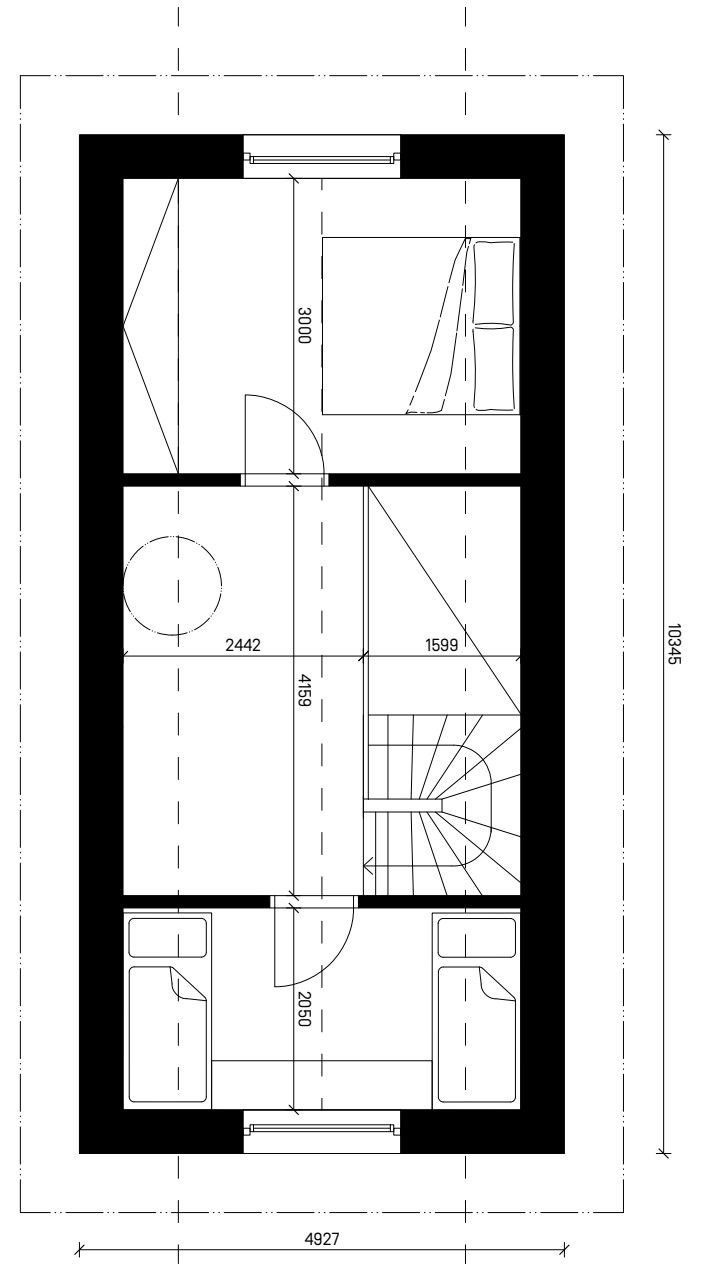

Kompaktní uspořádání

Na užitné ploše 67,8 m² najdete vše, co můžete při víkendovém pobytu, či delší dovoleně, potřebovat. V přízemí se nachází obytný prostor s kuchyňskou linkou s velkorysým výhledem ven, jídelním stolem a posezením u krbových kamen. Dále je zde koupelna s vanou [tu lze případně nahradit sprchou] a toaletou.

V horním patře jsou dvě ložnice a nad schody otevřená galerie, kterou lze využít jako menší pracovnu, hernu pro děti, nebo třeba pozorovatelnu hvězd, ke kterým máte blíže díky kruhovému střešnímu oknu.

konstrukce:
CLT panely

Přízemí:
26,6 m²

přízemí s terasou:
37,6 m²

podkroví:
30,2 m²

Posezení na terase v přízemí využijete za jakéhokoliv počasí - v horkých dnech i při dešti - je totiž krytá díky přesahu horního patra.

10-11

Využít prostor lze i variabilněji - návrh počítá s částečnou vestavbou do prostoru terasy, kde tak lze jednoduše vybudovat sklad, menší dílnu, nebo saunu.

varianta s vestavbou

14-15

varianta s vestavbou
v terase
+ s šatnou či druhým WC
v horním patře