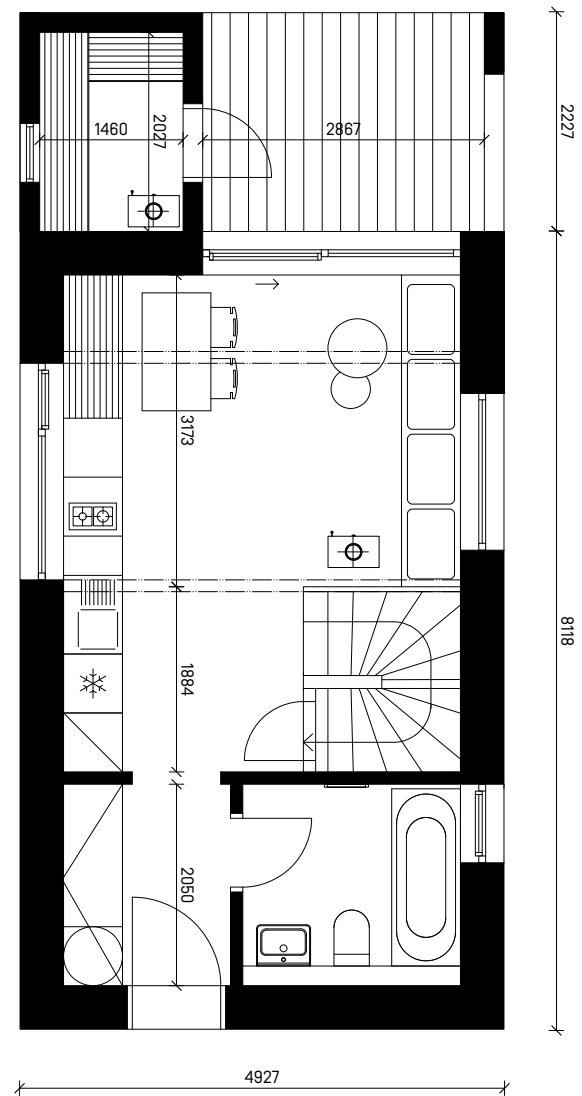

Kompaktní uspořádání

Na užitné ploše 67,8 m² najdete vše, co můžete při víkendovém pobytu, či delší dovoleně, potřebovat. V přízemí se nachází obytný prostor s kuchyňskou linkou s velkorysým výhledem ven, jídelním stolem a posezením u krbových kamen. Dále je zde koupelna s vanou [tu lze případně nahradit sprchou] a toaletou.

V horním patře jsou dvě ložnice a nad schody otevřená galerie, kterou lze využít jako menší pracovnu, hernu pro děti, nebo třeba pozorovatelnu hvězd, ke kterým máte blíže díky kruhovému střešnímu oknu.

konstrukce:
CLT panely

Přízemí:
26,6 m²

přízemí s terasou:
37,6 m²

podkroví:
30,2 m²

Posezení na terase v přízemí využijete za jakéhokoliv počasí - v horkých dnech i při dešti - je totiž krytá díky přesahu horního patra.

10-11

Využít prostor lze i variabilněji - návrh počítá s částečnou vestavbou do prostoru terasy, kde tak lze jednoduše vybudovat sklad, menší dílnu, nebo saunu.

varianta s vestavbou

14-15

varianta s vestavbou
v terase
+ s šatnou či druhým WC
v horním patře