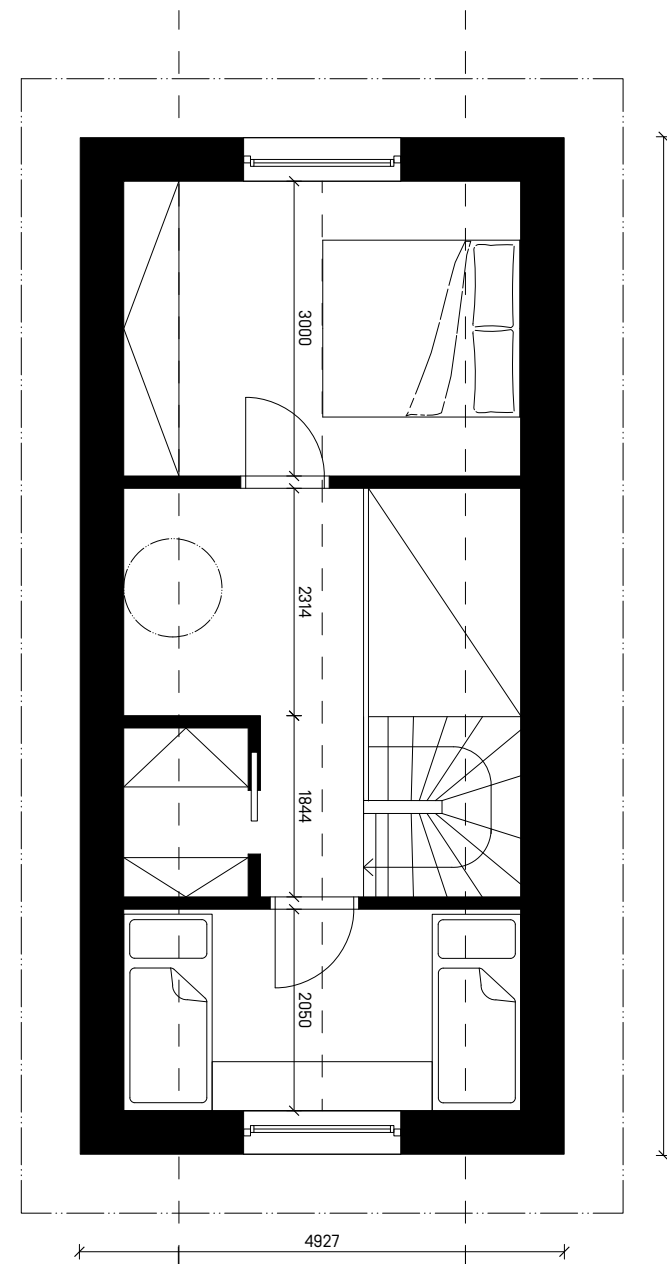

Kompaktní uspořádání

Na užitné ploše 67,8 m² najdete vše, co můžete při víkendovém pobytu, či delší dovoleně, potřebovat. V přízemí se nachází obytný prostor s kuchyňskou linkou s velkorysým výhledem ven, jídelním stolem a posezením u krbových kamen. Dále je zde koupelna s vanou [tu lze případně nahradit sprchou] a toaletou.

V horním patře jsou dvě ložnice a nad schody otevřená galerie, kterou lze využít jako menší pracovnu, hernu pro děti, nebo třeba pozorovatelnu hvězd, ke kterým máte blíže díky kruhovému střešnímu oknu.

konstrukce:
CLT panely

Přízemí:
26,6 m²

přízemí s terasou:
37,6 m²

podkroví:
30,2 m²

Posezení na terase v přízemí využijete za jakéhokoliv počasí - v horkých dnech i při dešti - je totiž krytá díky přesahu horního patra.

10-11

Využít prostor lze i variabilněji - návrh počítá s částečnou vestavbou do prostoru terasy, kde tak lze jednoduše vybudovat sklad, menší dílnu, nebo saunu.

varianta s vestavbou

14-15

varianta s vestavbou
v terase
+ s šatnou či druhým WC
v horním patře