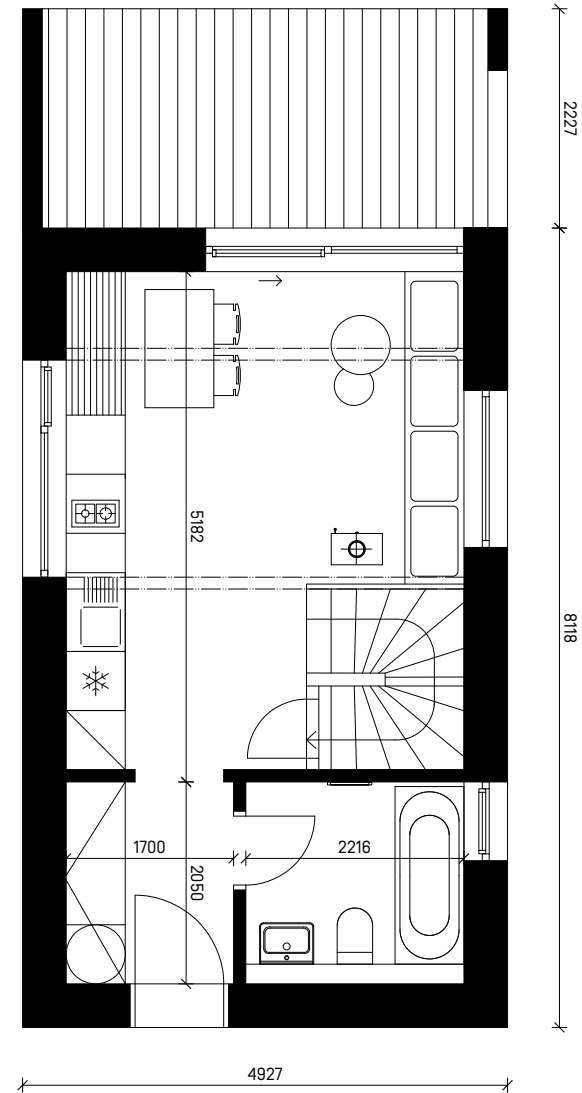

Kompaktní uspořádání

Na užitné ploše 67,8 m² najdete vše, co můžete při víkendovém pobytu, či delší dovoleně, potřebovat. V přízemí se nachází obytný prostor s kuchyňskou linkou s velkorysým výhledem ven, jídelním stolem a posezením u krbových kamen. Dále je zde koupelna s vanou [tu lze případně nahradit sprchou] a toaletou.

V horním patře jsou dvě ložnice a nad schody otevřená galerie, kterou lze využít jako menší pracovnu, hernu pro děti, nebo třeba pozorovatelnu hvězd, ke kterým máte blíže díky kruhovému střešnímu oknu.

konstrukce:
CLT panely

Přízemí:
26,6 m²

přízemí s terasou:
37,6 m²

podkroví:
30,2 m²

Posezení na terase v přízemí využijete za jakéhokoliv počasí - v horkých dnech i při dešti - je totiž krytá díky přesahu horního patra.

10-11

Využít prostor lze i variabilněji - návrh počítá s částečnou vestavbou do prostoru terasy, kde tak lze jednoduše vybudovat sklad, menší dílnu, nebo saunu.

varianta s vestavbou

14-15

varianta s vestavbou
v terase
+ s šatnou či druhým WC
v horním patře