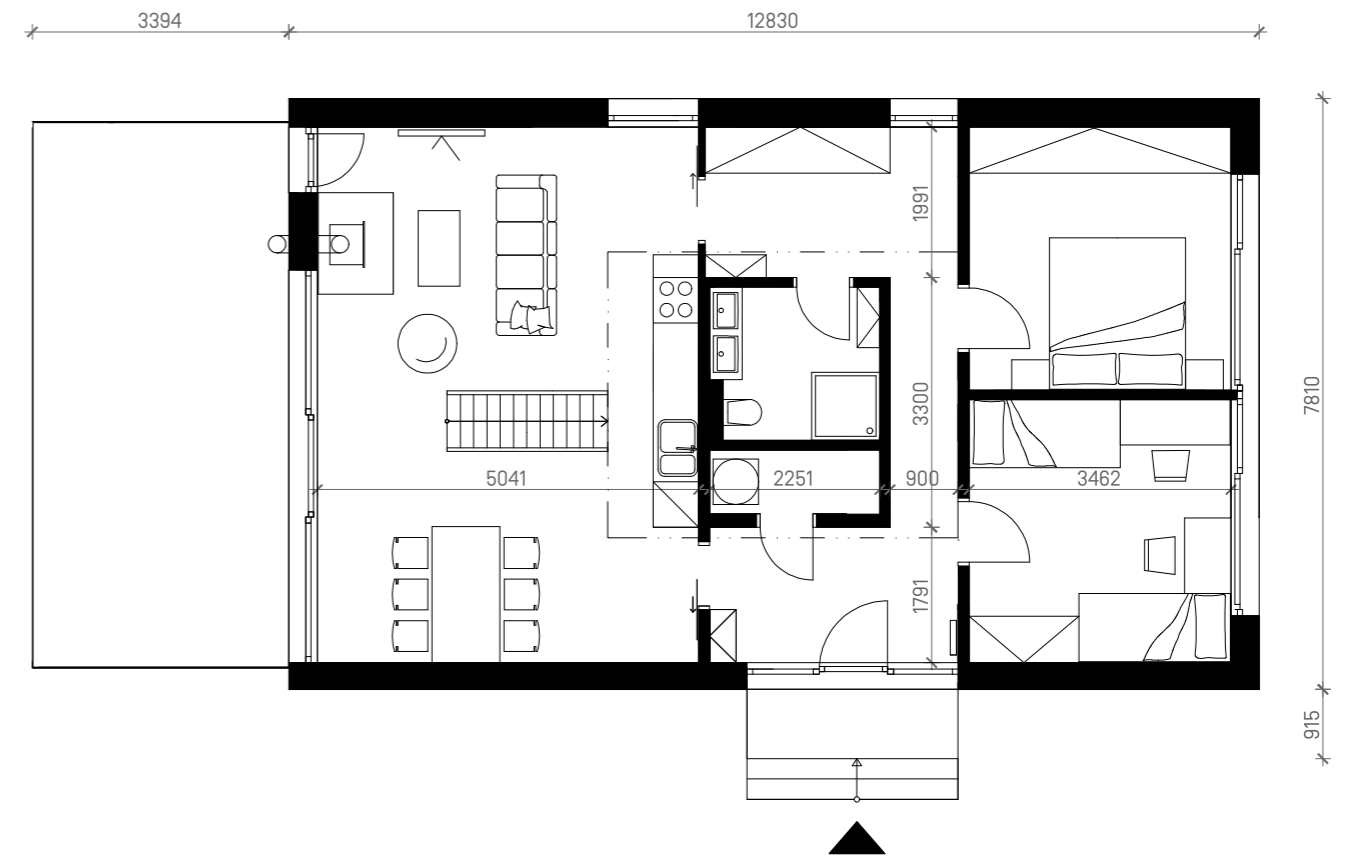

prodesi
/domesi

FUTURA FREESTYLE

/architekti
realizující
dřevostavby

F1

PŘÍZEMÍ

PODKROVÍ

F2

PŘÍZEMÍ
+ 1 m