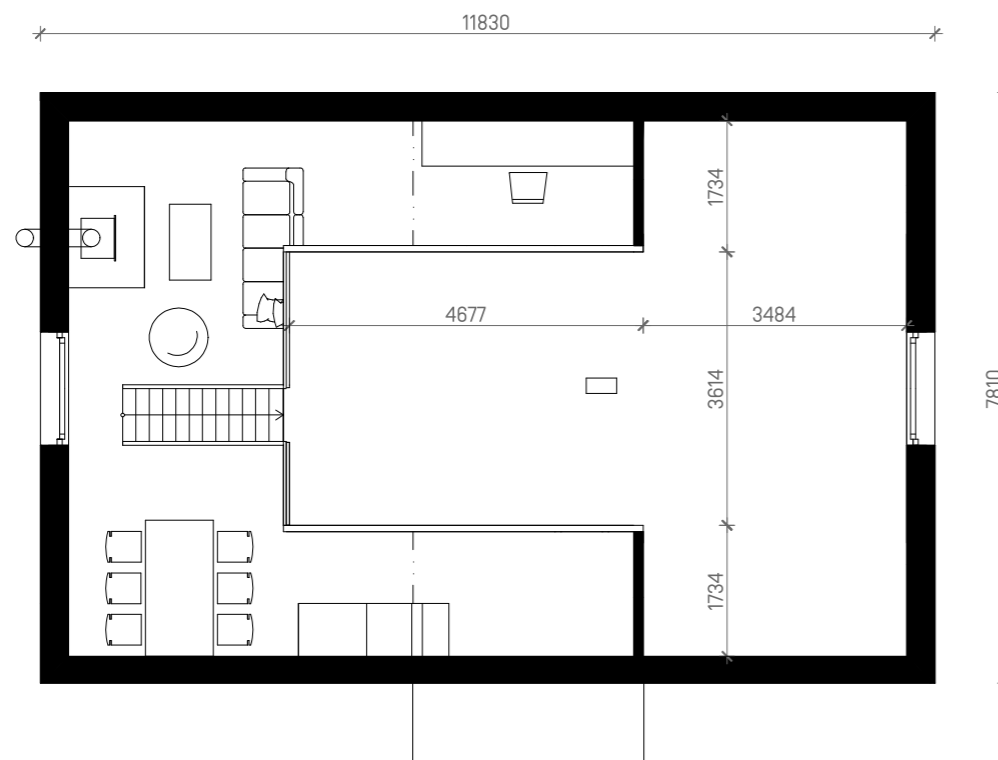

prodesi
/domesi

FUTURA FREESTYLE

/architekti
realizující
dřevostavby

F1

PŘÍZEMÍ

PODKROVÍ

F2

PŘÍZEMÍ
+ 1 m