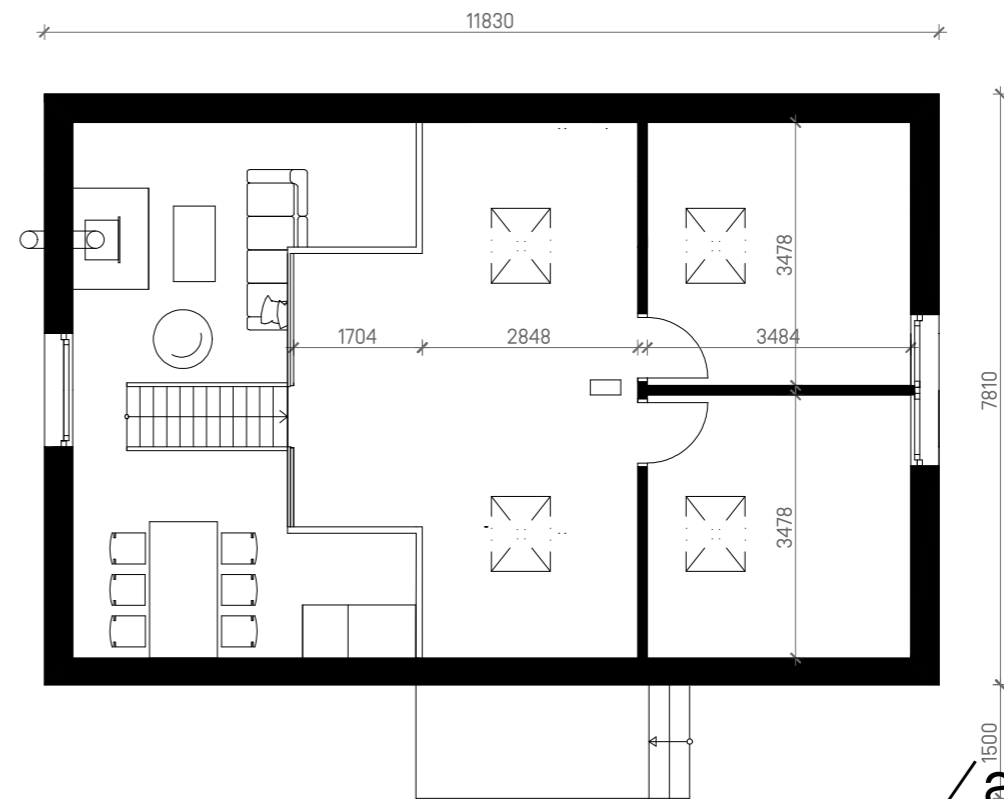

PODKROVÍ

PODKROVÍ

/architekti
realizující
dřevostavby

F5

PŘÍZEMÍ

F6

PŘÍZEMÍ
+ 1 m a dřevěná fasáda

prodesi
/domesi