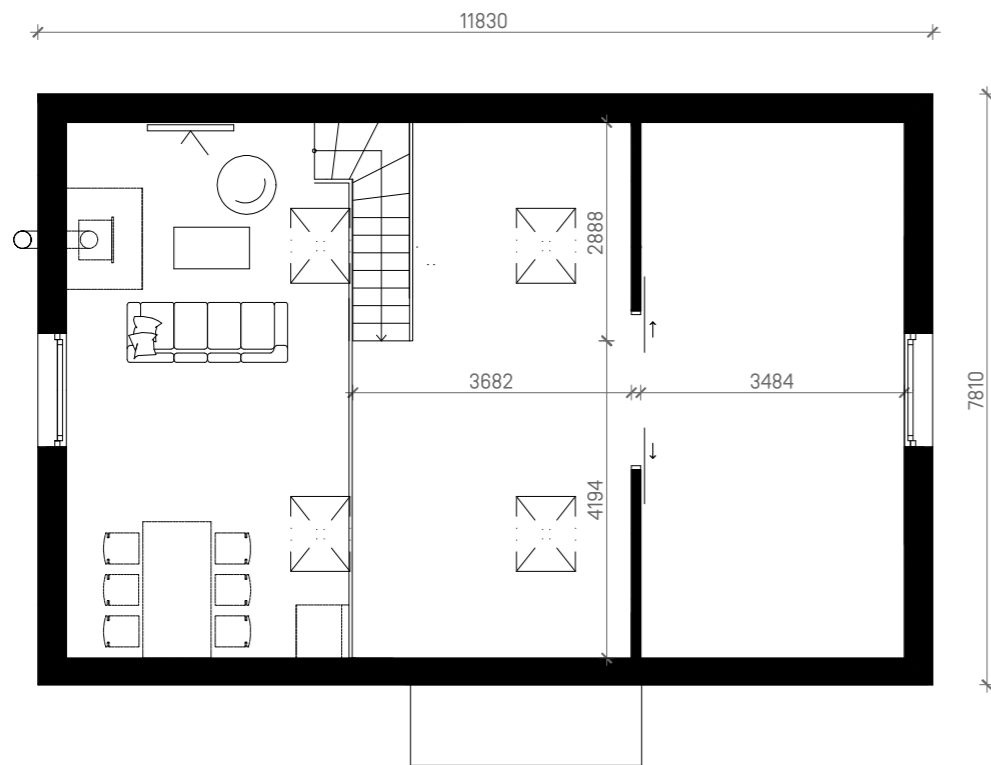

PODKROVÍ

PODKROVÍ

/architekti
realizující
dřevostavby

F5

PŘÍZEMÍ

F6

PŘÍZEMÍ
+ 1 m a dřevěná fasáda

prodesi
/domesi